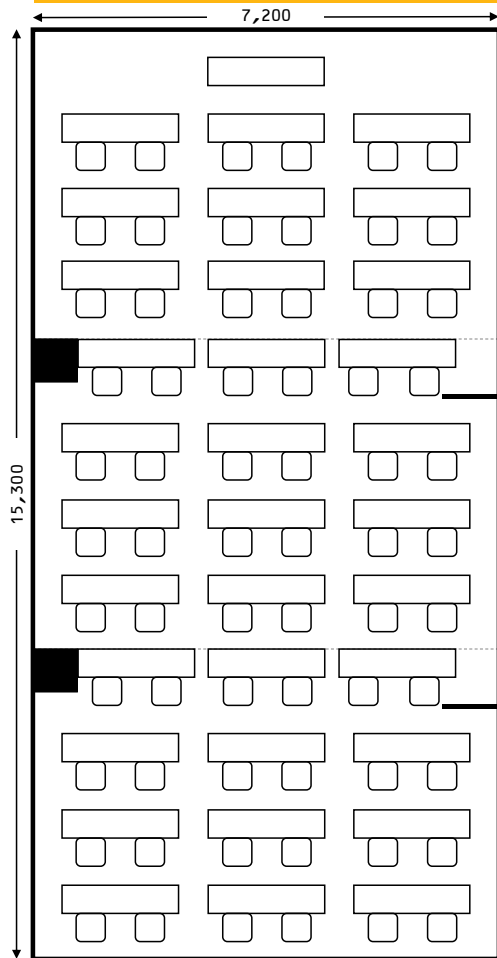

小会議室1室 2名掛け スクール 18名

小会議室1室 2名掛け 口の字 16名

小会議室2室 2名掛け スクール 42名

小会議室2室 2名掛け 口の字 24名

小会議室3室 2名掛け スクール 66名

小会議室3室 2名掛け 口の字 36名

3名掛けにも対応致します。ご相談下さい。