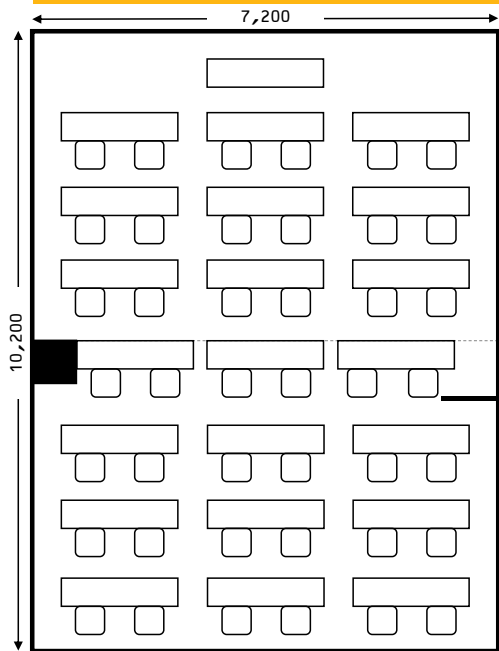

小会議室1室 2名掛け スクール 18名

小会議室1室 2名掛け 口の字 16名

小会議室2室 2名掛け スクール 42名

小会議室2室 2名掛け 口の字 24名

小会議室3室 2名掛け スクール 66名

小会議室3室 2名掛け 口の字 36名

3名掛けにも対応致します。ご相談下さい。