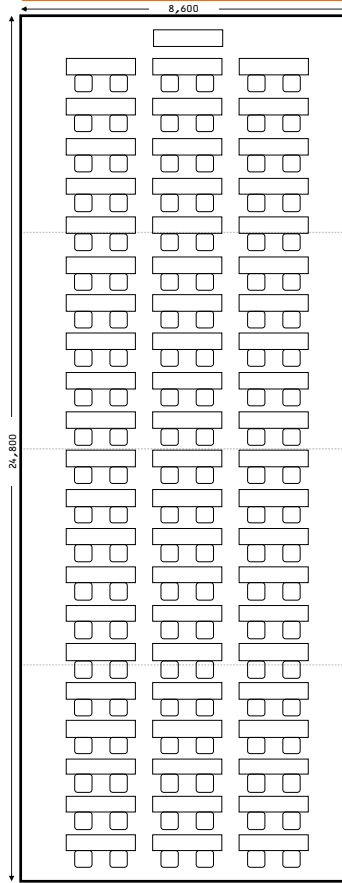

中会議室1室 2名掛け スクール 24名

中会議室1室 2名掛け 口の字 20名

中会議室4室 2名掛け スクール 126名

中会議室4室 2名掛け 口の字 56名

中会議室2室 2名掛け スクール 54名

中会議室2室 2名掛け 口の字 32名

中会議室3室 2名掛け スクール 90名

中会議室3室 2名掛け 口の字 44名

3名掛けにも対応致します。ご相談下さい。