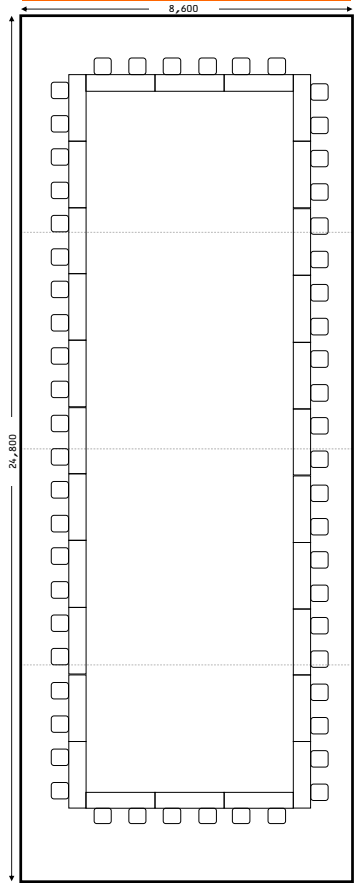

中会議室1室 2名掛け スクール 24名

中会議室1室 2名掛け 口の字 20名

中会議室4室 2名掛け スクール 126名

中会議室4室 2名掛け 口の字 56名

中会議室2室 2名掛け スクール 54名

中会議室2室 2名掛け 口の字 32名

中会議室3室 2名掛け スクール 90名

中会議室3室 2名掛け 口の字 44名

3名掛けにも対応致します。ご相談下さい。