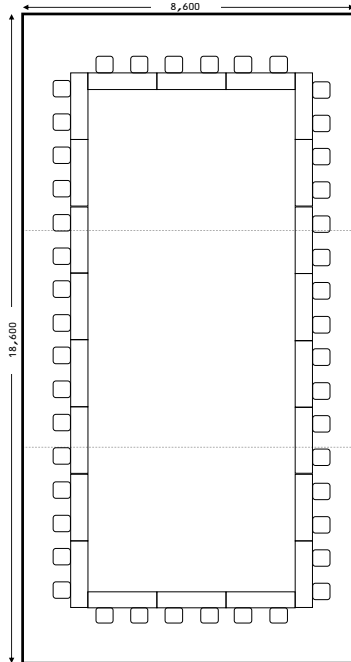

中会議室1室 2名掛け スクール 24名

中会議室1室 2名掛け 口の字 20名

中会議室4室 2名掛け スクール 126名

中会議室4室 2名掛け 口の字 56名

中会議室2室 2名掛け スクール 54名

中会議室2室 2名掛け 口の字 32名

中会議室3室 2名掛け スクール 90名

中会議室3室 2名掛け 口の字 44名

3名掛けにも対応致します。ご相談下さい。