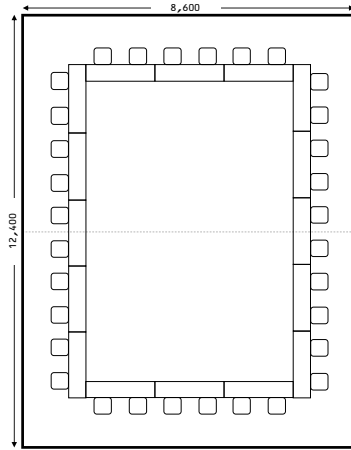

中会議室1室 2名掛け スクール 24名

中会議室1室 2名掛け 口の字 20名

中会議室4室 2名掛け スクール 126名

中会議室4室 2名掛け 口の字 56名

中会議室2室 2名掛け スクール 54名

中会議室2室 2名掛け 口の字 32名

中会議室3室 2名掛け スクール 90名

中会議室3室 2名掛け 口の字 44名

3名掛けにも対応致します。ご相談下さい。