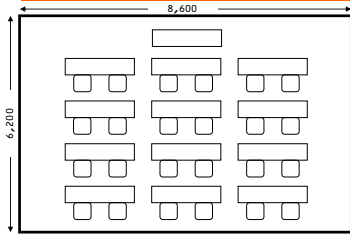

中会議室1室 2名掛け スクール 24名

中会議室1室 2名掛け 口の字 20名

中会議室4室 2名掛け スクール 126名

中会議室4室 2名掛け 口の字 56名

中会議室2室 2名掛け スクール 54名

中会議室2室 2名掛け 口の字 32名

中会議室3室 2名掛け スクール 90名

中会議室3室 2名掛け 口の字 44名

3名掛けにも対応致します。ご相談下さい。