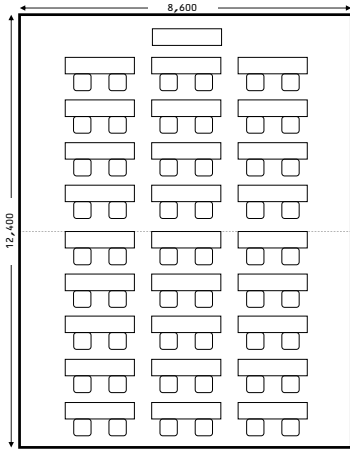

中会議室1室 2名掛け スクール 24名

中会議室1室 2名掛け 口の字 20名

中会議室4室 2名掛け スクール 126名

中会議室4室 2名掛け 口の字 56名

中会議室2室 2名掛け スクール 54名

中会議室2室 2名掛け 口の字 32名

中会議室3室 2名掛け スクール 90名

中会議室3室 2名掛け 口の字 44名

3名掛けにも対応致します。ご相談下さい。