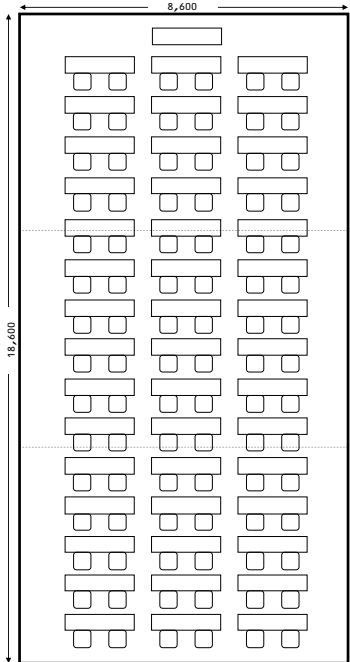

中会議室1室 2名掛け スクール 24名

中会議室1室 2名掛け 口の字 20名

中会議室4室 2名掛け スクール 126名

中会議室4室 2名掛け 口の字 56名

中会議室2室 2名掛け スクール 54名

中会議室2室 2名掛け 口の字 32名

中会議室3室 2名掛け スクール 90名

中会議室3室 2名掛け 口の字 44名

3名掛けにも対応致します。ご相談下さい。