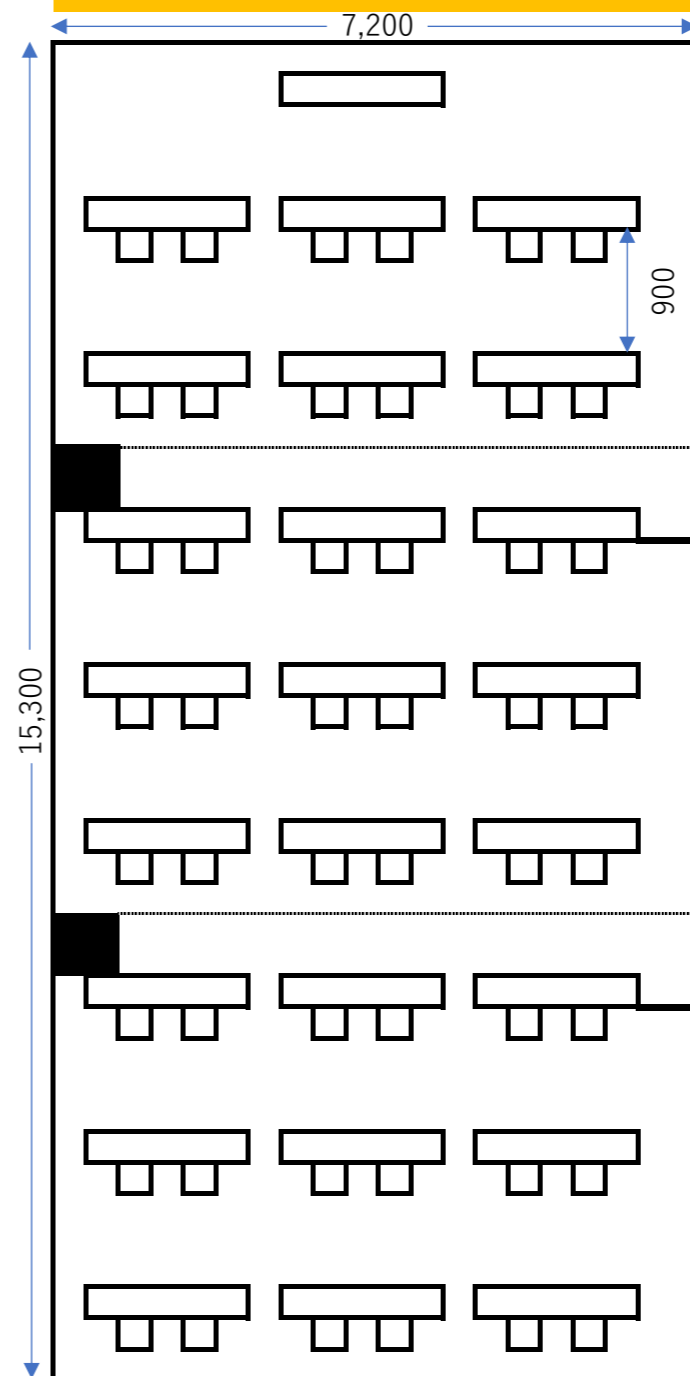

小会議室1室 2名掛け スクール 12名

小会議室1室 1~2名掛け 口の字 12名

小会議室2室 1~2名掛け スクール30名

小会議室2室 1~2名掛け 口の20名

小会議室3室 2名掛け スクール 48名

小会議室3室 1~2名掛け 口の字 32名