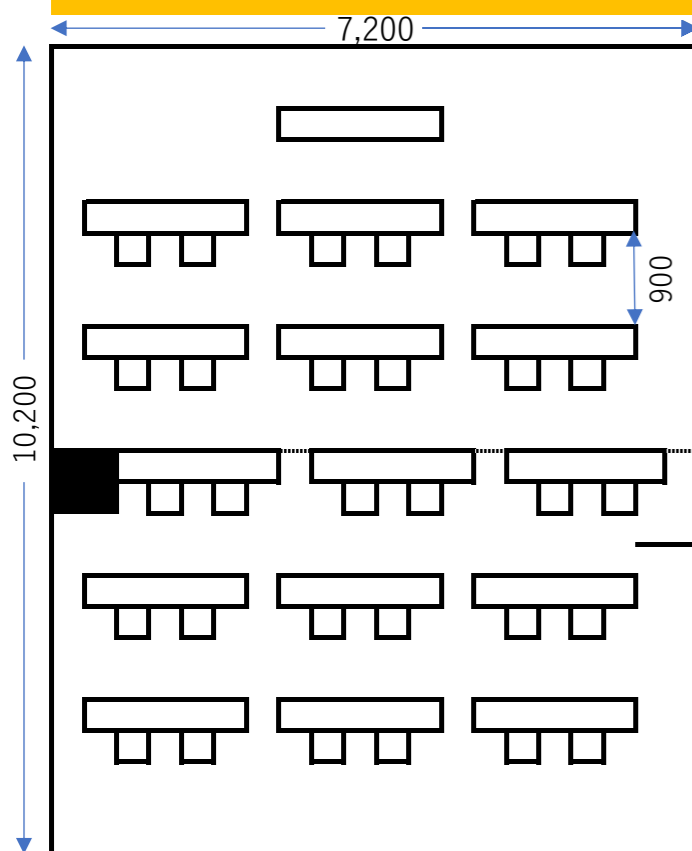

小会議室1室 2名掛け スクール 12名

小会議室1室 1~2名掛け 口の字 12名

小会議室2室 1~2名掛け スクール30名

小会議室2室 1~2名掛け 口の20名

小会議室3室 2名掛け スクール 48名

小会議室3室 1~2名掛け 口の字 32名